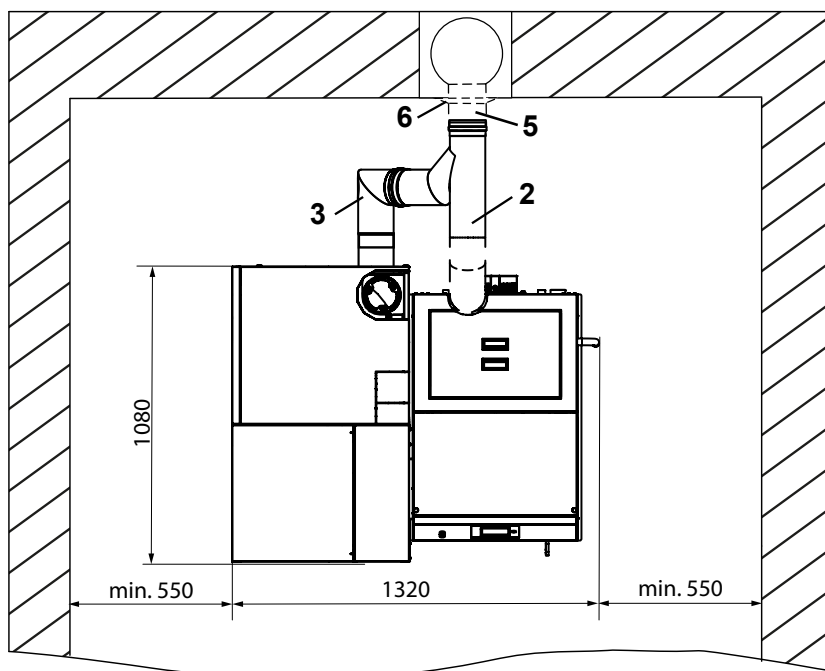

### 1.3.4 Smart-PK mit Smart-HV rechts, Rauchrohr waagrecht

alle Maße in mm

#### Rauchrohr-Anschlussset Smart-HV & Smart-PK

- 2x Kesselbride **(1)**
- Rauchrohr-Doppel-T-Stück gekürzt **(2)**
- Winkelrohr **(3)**

#### Weitere Komponenten:

- Bogen 90° **(4)**
- Längenelement **(5)**
- Wandrosette **(6)**