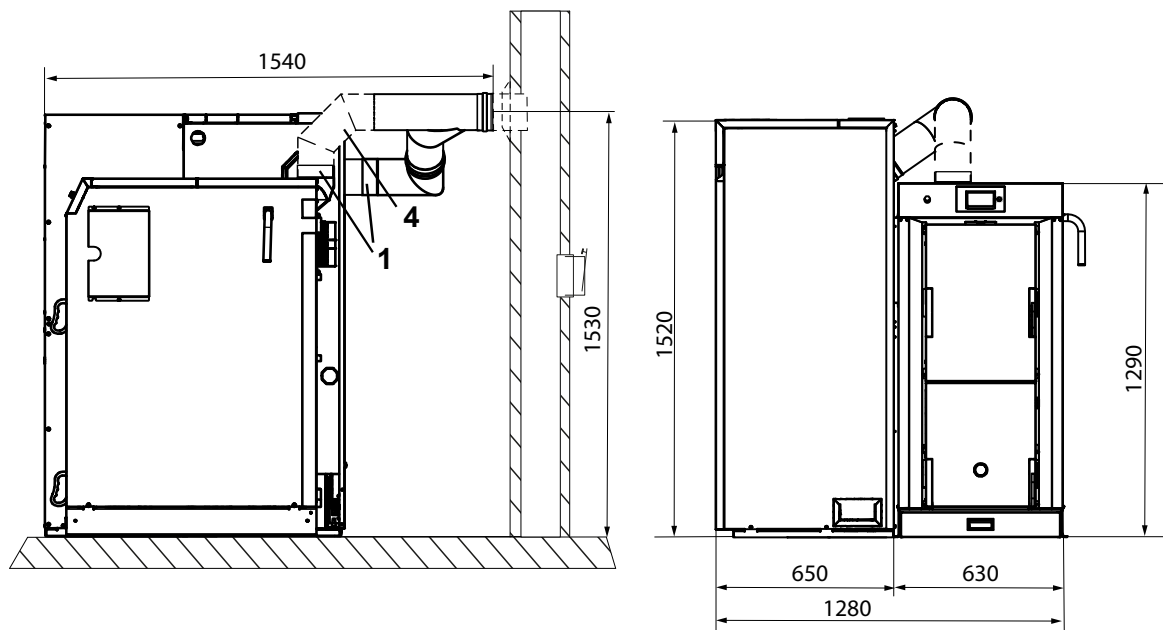

### 1.3.4 Smart-PK mit Smart-HV rechts, Rauchrohr waagrecht

alle Maße in mm

#### Rauchrohr-Anschlussset Smart-HV & Smart-PK

- 2x Kesselbride **(1)**
- Rauchrohr-Doppel-T-Stück gekürzt **(2)**
- Winkelrohr **(3)**

#### Weitere Komponenten:

- Bogen 90° **(4)**
- Längenelement **(5)**
- Wandrosette **(6)**