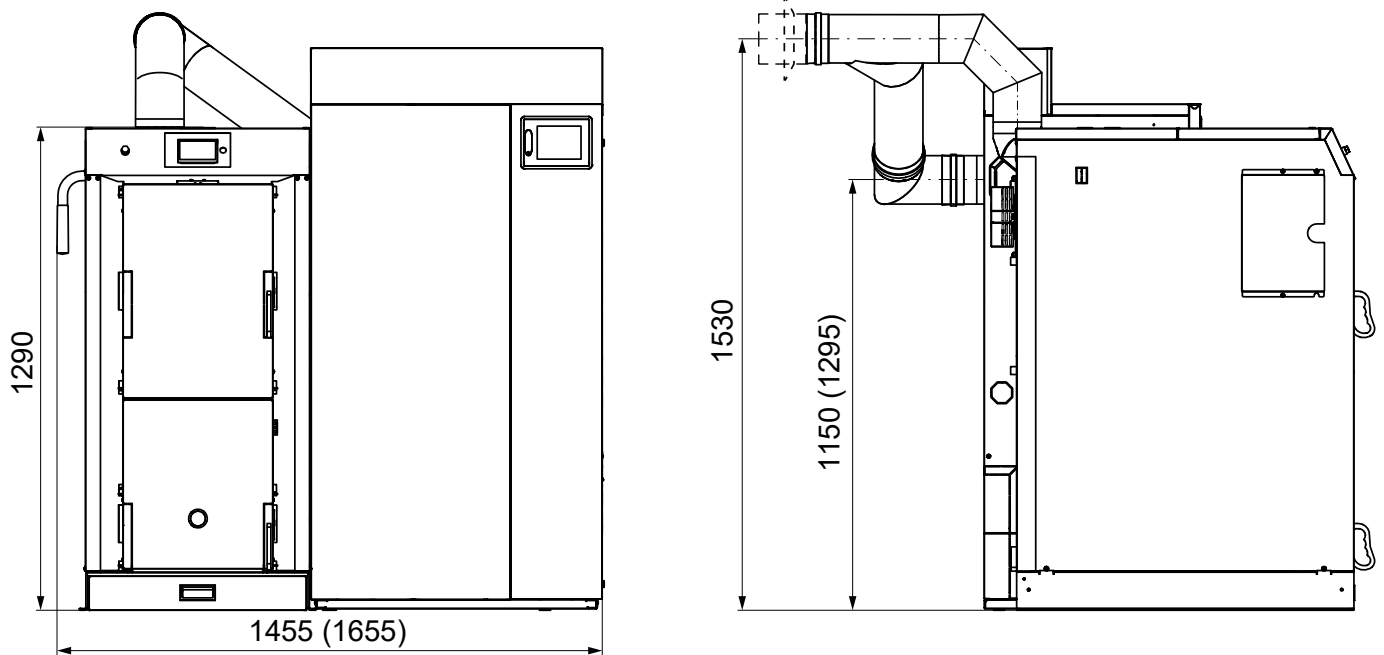

1 Einbaumaße Smart-HV Nano-PK Kombi

1.1 Smart-HV mit Nano-PK rechts, Rauchrohr senkrecht

alle Maße in mm

Maße in (...) für Nano-PK 20-32

Rauchrohr-Anschlussset für Smart-HV 17-23 und Nano-PK 6-15 (20-32)

Pos	Anschlussset	Pos	weitere Komponenten
1	Winkelrohr \varnothing 100 (130)	5	Längenelement \varnothing 130
2	Kesselbride \varnothing 100 x 60 (130 x 60)	6	Winkelrohr \varnothing 130
3	Kesselbride \varnothing 130 x 60	7	Wandrosette \varnothing 130
4	Doppel-T-Stück \varnothing 100 / 130 (\varnothing 130 / 130)		

1.2 Smart-HV mit Nano-PK rechts, Rauchrohr waagrecht

alle Maße in mm

Maße in (...) gültig für Nano-PK 20-32

Rauchrohr-Anschlussset für Smart-HV 17-23 und Nano-PK 6-15 (20-32)

Pos	Anschlussset	Pos	weitere Komponenten
1	Doppel-T-Stück Ø 100 / 130 (130 / 130)	5	Rohrbogen 90° Ø 130
2	Winkelrohr Ø 100 (130)	6	Längenelement Ø 130
3	Kesselbride Ø 100 x 60 (130 x 60)	7	Wandrosette Ø 130
4	Kesselbride Ø 130 x 60		

1.3 Smart-HV mit Nano-PK links, Rauchrohr senkrecht

alle Maße in mm

Maße in (...) gültig für Nano-PK 20-32

Rauchrohr-Anschlussset für Smart-HV 17-23 und Nano-PK 6-15 (20-32)

Pos	Anschlussset	Pos	weitere Komponenten
1	Doppel-T-Stück Ø 100 / 130 (Ø 130 / 130)	5	Längenelement Ø 130
2	Kesselbride Ø 130 x 60	6	Wandrosette Ø 130
3	Kesselbride Ø 100 x 60 (Ø 130 x 60)	7	Winkelrohr Ø 130
4	Winkelrohr Ø 100 (130)		

1.4 Smart-HV mit Nano-PK links, Rauchrohr waagrecht

alle Maße in mm

Maße in (...) gültig für Nano-PK 20-32

Rauchrohr-Anschlussset für Smart-HV 17-23 und Nano-PK 6-15 (20-32)

Pos	Anschlussset	Pos	weitere Komponenten
1	Kesselbride $\text{\O} 130 \times 60$	5	Wandrosette $\text{\O} 130$
2	Kesselbride $\text{\O} 100 \times 60$ (130×60)	6	Längenelement $\text{\O} 130$
3	Winkelrohr $\text{\O} 100$ (130)	7	Rohrbogen $90^\circ \text{\O} 130$
4	Doppel-T-Stück $\text{\O} 100 / 130$ ($\text{\O} 130 / 130$)		