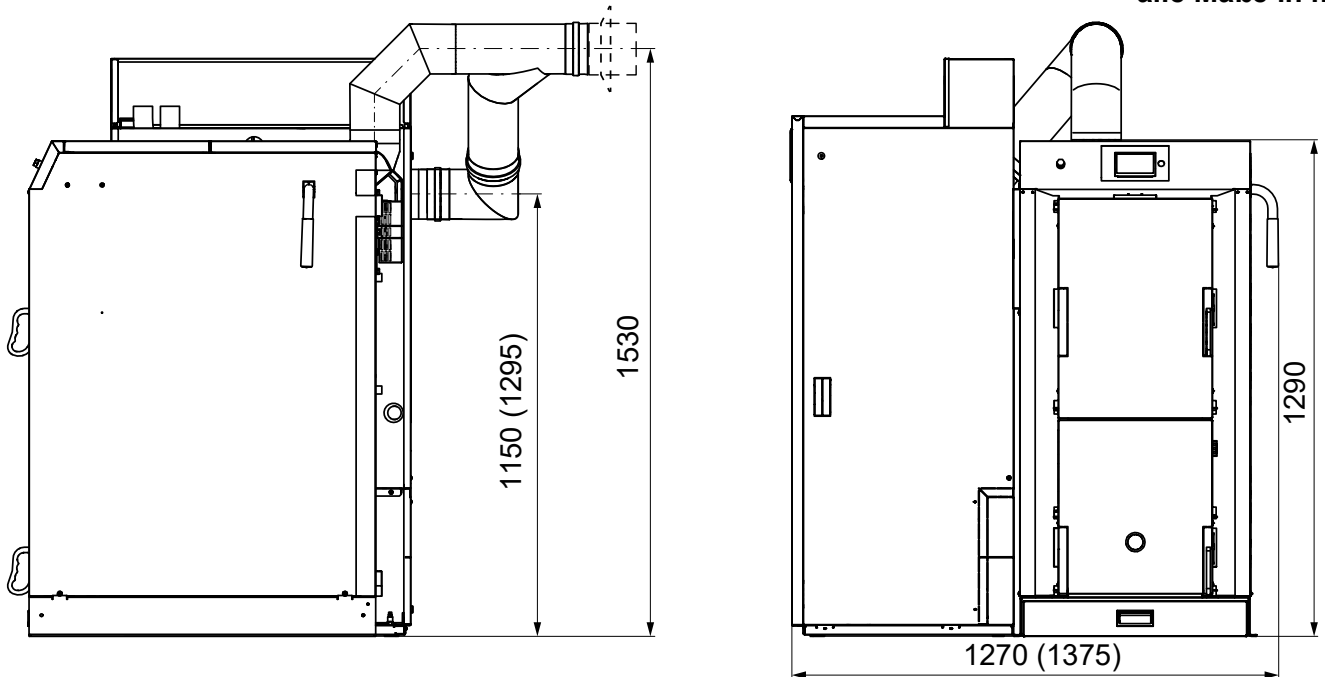

1 Einbaumaße Smart-HV Nano-PK Kombi

1.1 Smart-HV mit Nano-PK rechts, Rauchrohr senkrecht

alle Maße in mm

Maße in (...) für Nano-PK 20-32

Rauchrohr-Anschlussset für Smart-HV 17-23 und Nano-PK 6-15 (20-32)

Pos	Anschlussset	Pos	weitere Komponenten
1	Winkelrohr \varnothing 100 (130)	5	Längenelement \varnothing 130
2	Kesselbride \varnothing 100 x 60 (130 x 60)	6	Winkelrohr \varnothing 130
3	Kesselbride \varnothing 130 x 60	7	Wandrosette \varnothing 130
4	Doppel-T-Stück \varnothing 100 / 130 (\varnothing 130 / 130)		

1.2 Smart-HV mit Nano-PK rechts, Rauchrohr waagrecht

alle Maße in mm

Maße in (...) gültig für Nano-PK 20-32

Rauchrohr-Anschlussset für Smart-HV 17-23 und Nano-PK 6-15 (20-32)

Pos	Anschlussset	Pos	weitere Komponenten
1	Doppel-T-Stück Ø 100 / 130 (130 / 130)	5	Rohrbogen 90° Ø 130
2	Winkelrohr Ø 100 (130)	6	Längenelement Ø 130
3	Kesselbride Ø 100 x 60 (130 x 60)	7	Wandrosette Ø 130
4	Kesselbride Ø 130 x 60		

1.3 Smart-HV mit Nano-PK links, Rauchrohr senkrecht

alle Maße in mm

Maße in (...) gültig für Nano-PK 20-32

Rauchrohr-Anschlussset für Smart-HV 17-23 und Nano-PK 6-15 (20-32)

Pos	Anschlussset	Pos	weitere Komponenten
1	Doppel-T-Stück Ø 100 / 130 (Ø 130 / 130)	5	Längenelement Ø 130
2	Kesselbride Ø 130 x 60	6	Wandrosette Ø 130
3	Kesselbride Ø 100 x 60 (Ø 130 x 60)	7	Winkelrohr Ø 130
4	Winkelrohr Ø 100 (130)		

1.4 Smart-HV mit Nano-PK links, Rauchrohr waagrecht

alle Maße in mm

Maße in (...) gültig für Nano-PK 20-32

Rauchrohr-Anschlussset für Smart-HV 17-23 und Nano-PK 6-15 (20-32)

Pos	Anschlussset	Pos	weitere Komponenten
1	Kesselbride $\text{\O} 130 \times 60$	5	Wandrosette $\text{\O} 130$
2	Kesselbride $\text{\O} 100 \times 60$ (130×60)	6	Längenelement $\text{\O} 130$
3	Winkelrohr $\text{\O} 100$ (130)	7	Rohrbogen $90^\circ \text{\O} 130$
4	Doppel-T-Stück $\text{\O} 100 / 130$ ($\text{\O} 130 / 130$)		