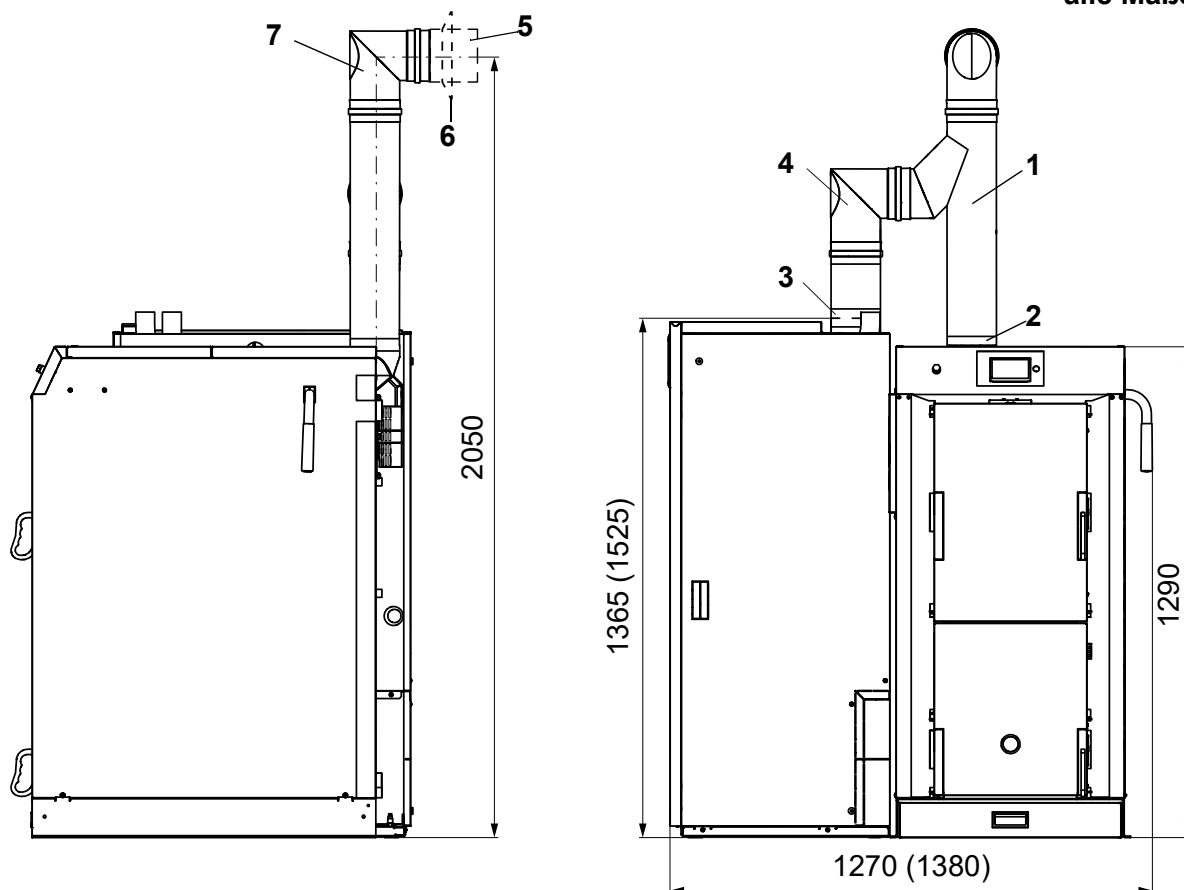

1 Einbaumaße Smart-HV Nano-PK Kombi

1.1 Smart-HV mit Nano-PK rechts, Rauchrohr senkrecht

alle Maße in mm

Maße in (...) für Nano-PK 20-32

Rauchrohr-Anschlussset für Smart-HV 17-23 und Nano-PK 6-15 (20-32)

Pos	Anschlussset	Pos	weitere Komponenten
1	Winkelrohr \varnothing 100 (130)	5	Längenelement \varnothing 130
2	Kesselbride \varnothing 100 x 60 (130 x 60)	6	Winkelrohr \varnothing 130
3	Kesselbride \varnothing 130 x 60	7	Wandrosette \varnothing 130
4	Doppel-T-Stück \varnothing 100 / 130 (\varnothing 130 / 130)		

1.2 Smart-HV mit Nano-PK rechts, Rauchrohr waagrecht

alle Maße in mm

Maße in (...) gültig für Nano-PK 20-32

Rauchrohr-Anschlussset für Smart-HV 17-23 und Nano-PK 6-15 (20-32)

Pos	Anschlussset	Pos	weitere Komponenten
1	Doppel-T-Stück Ø 100 / 130 (130 / 130)	5	Rohrbogen 90° Ø 130
2	Winkelrohr Ø 100 (130)	6	Längenelement Ø 130
3	Kesselbride Ø 100 x 60 (130 x 60)	7	Wandrosette Ø 130
4	Kesselbride Ø 130 x 60		

1.3 Smart-HV mit Nano-PK links, Rauchrohr senkrecht

alle Maße in mm

Maße in (...) gültig für Nano-PK 20-32

Rauchrohr-Anschlussset für Smart-HV 17-23 und Nano-PK 6-15 (20-32)

Pos	Anschlussset	Pos	weitere Komponenten
1	Doppel-T-Stück Ø 100 / 130 (Ø 130 / 130)	5	Längenelement Ø 130
2	Kesselbride Ø 130 x 60	6	Wandrosette Ø 130
3	Kesselbride Ø 100 x 60 (Ø 130 x 60)	7	Winkelrohr Ø 130
4	Winkelrohr Ø 100 (130)		

1.4 Smart-HV mit Nano-PK links, Rauchrohr waagrecht

alle Maße in mm

Maße in (...) gültig für Nano-PK 20-32

Rauchrohr-Anschlussset für Smart-HV 17-23 und Nano-PK 6-15 (20-32)

Pos	Anschlussset	Pos	weitere Komponenten
1	Kesselbride $\text{\O} 130 \times 60$	5	Wandrosette $\text{\O} 130$
2	Kesselbride $\text{\O} 100 \times 60$ (130×60)	6	Längenelement $\text{\O} 130$
3	Winkelrohr $\text{\O} 100$ (130)	7	Rohrbogen $90^\circ \text{\O} 130$
4	Doppel-T-Stück $\text{\O} 100 / 130$ ($\text{\O} 130 / 130$)		