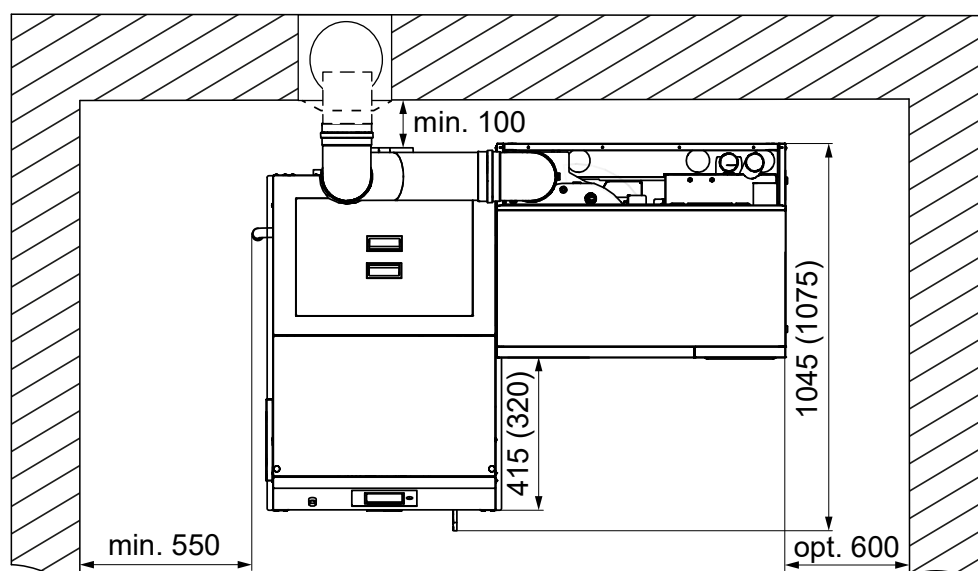

1 Einbaumaße Smart-HV Nano-PK Kombi

1.1 Smart-HV mit Nano-PK rechts, Rauchrohr senkrecht

alle Maße in mm

Maße in (...) für Nano-PK 20-32

Rauchrohr-Anschlussset für Smart-HV 17-23 und Nano-PK 6-15 (20-32)

Pos	Anschlussset	Pos	weitere Komponenten
1	Winkelrohr \varnothing 100 (130)	5	Längenelement \varnothing 130
2	Kesselbride \varnothing 100 x 60 (130 x 60)	6	Winkelrohr \varnothing 130
3	Kesselbride \varnothing 130 x 60	7	Wandrosette \varnothing 130
4	Doppel-T-Stück \varnothing 100 / 130 (\varnothing 130 / 130)		

1.2 Smart-HV mit Nano-PK rechts, Rauchrohr waagrecht

alle Maße in mm

Maße in (...) gültig für Nano-PK 20-32

Rauchrohr-Anschlussset für Smart-HV 17-23 und Nano-PK 6-15 (20-32)

Pos	Anschlussset	Pos	weitere Komponenten
1	Doppel-T-Stück Ø 100 / 130 (130 / 130)	5	Rohrbogen 90° Ø 130
2	Winkelrohr Ø 100 (130)	6	Längenelement Ø 130
3	Kesselbride Ø 100 x 60 (130 x 60)	7	Wandrosette Ø 130
4	Kesselbride Ø 130 x 60		

1.3 Smart-HV mit Nano-PK links, Rauchrohr senkrecht

alle Maße in mm

Maße in (...) gültig für Nano-PK 20-32

Rauchrohr-Anschlussset für Smart-HV 17-23 und Nano-PK 6-15 (20-32)

Pos	Anschlussset	Pos	weitere Komponenten
1	Doppel-T-Stück Ø 100 / 130 (Ø 130 / 130)	5	Längenelement Ø 130
2	Kesselbride Ø 130 x 60	6	Wandrosette Ø 130
3	Kesselbride Ø 100 x 60 (Ø 130 x 60)	7	Winkelrohr Ø 130
4	Winkelrohr Ø 100 (130)		

1.4 Smart-HV mit Nano-PK links, Rauchrohr waagrecht

alle Maße in mm

Maße in (...) gültig für Nano-PK 20-32

Rauchrohr-Anschlussset für Smart-HV 17-23 und Nano-PK 6-15 (20-32)

Pos	Anschlussset	Pos	weitere Komponenten
1	Kesselbride $\text{\O} 130 \times 60$	5	Wandrosette $\text{\O} 130$
2	Kesselbride $\text{\O} 100 \times 60$ (130×60)	6	Längenelement $\text{\O} 130$
3	Winkelrohr $\text{\O} 100$ (130)	7	Rohrbogen $90^\circ \text{\O} 130$
4	Doppel-T-Stück $\text{\O} 100 / 130$ ($\text{\O} 130 / 130$)		