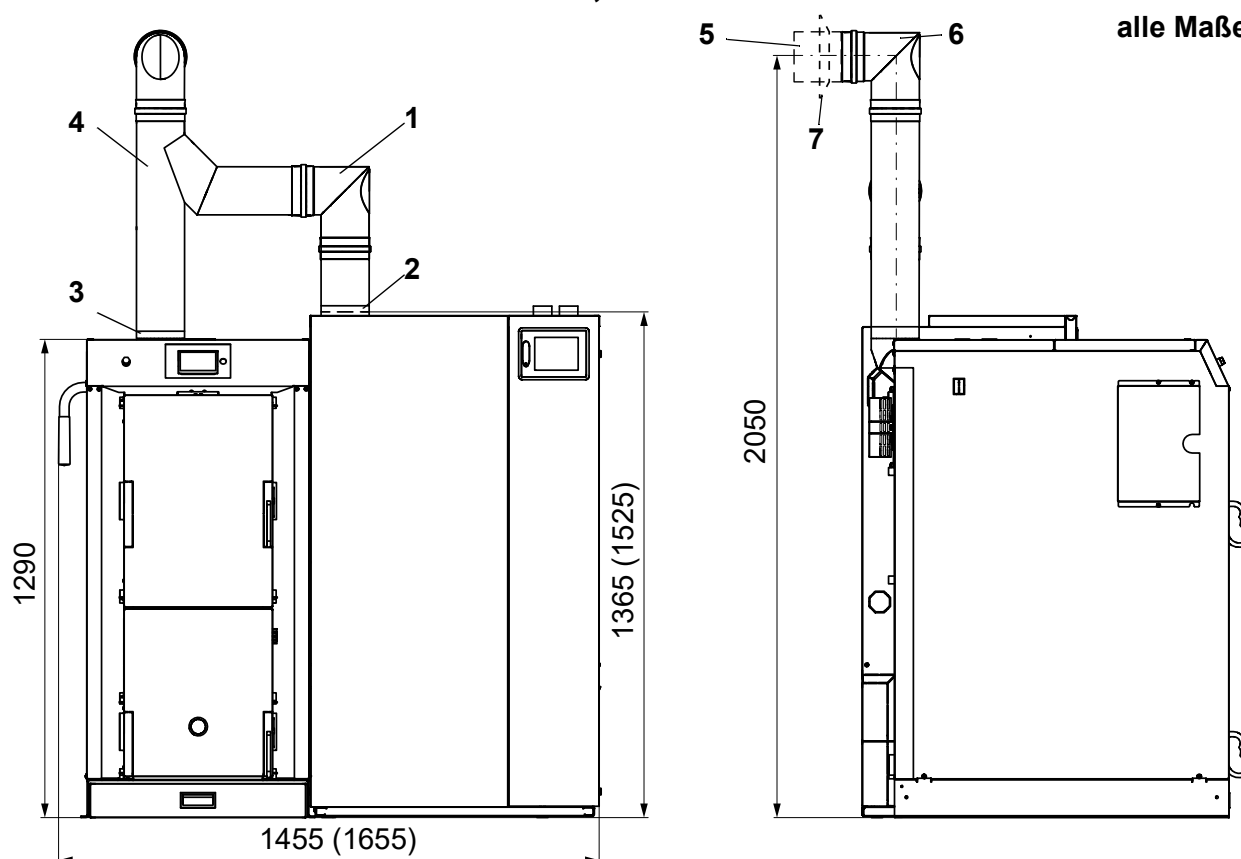

1 Einbaumaße Smart-HV Nano-PK Kombi

1.1 Smart-HV mit Nano-PK rechts, Rauchrohr senkrecht

alle Maße in mm

Maße in (...) für Nano-PK 20-32

Rauchrohr-Anschlussset für Smart-HV 17-23 und Nano-PK 6-15 (20-32)

Pos	Anschlussset	Pos	weitere Komponenten
1	Winkelrohr \varnothing 100 (130)	5	Längenelement \varnothing 130
2	Kesselbride \varnothing 100 x 60 (130 x 60)	6	Winkelrohr \varnothing 130
3	Kesselbride \varnothing 130 x 60	7	Wandrosette \varnothing 130
4	Doppel-T-Stück \varnothing 100 / 130 (\varnothing 130 / 130)		

1.2 Smart-HV mit Nano-PK rechts, Rauchrohr waagrecht

alle Maße in mm

Maße in (...) gültig für Nano-PK 20-32

Rauchrohr-Anschlussset für Smart-HV 17-23 und Nano-PK 6-15 (20-32)

Pos	Anschlussset	Pos	weitere Komponenten
1	Doppel-T-Stück Ø 100 / 130 (130 / 130)	5	Rohrbogen 90° Ø 130
2	Winkelrohr Ø 100 (130)	6	Längenelement Ø 130
3	Kesselbride Ø 100 x 60 (130 x 60)	7	Wandrosette Ø 130
4	Kesselbride Ø 130 x 60		

1.3 Smart-HV mit Nano-PK links, Rauchrohr senkrecht

alle Maße in mm

Maße in (...) gültig für Nano-PK 20-32

Rauchrohr-Anschlussset für Smart-HV 17-23 und Nano-PK 6-15 (20-32)

Pos	Anschlussset	Pos	weitere Komponenten
1	Doppel-T-Stück Ø 100 / 130 (Ø 130 / 130)	5	Längenelement Ø 130
2	Kesselbride Ø 130 x 60	6	Wandrosette Ø 130
3	Kesselbride Ø 100 x 60 (Ø 130 x 60)	7	Winkelrohr Ø 130
4	Winkelrohr Ø 100 (130)		

1.4 Smart-HV mit Nano-PK links, Rauchrohr waagrecht

alle Maße in mm

Maße in (...) gültig für Nano-PK 20-32

Rauchrohr-Anschlussset für Smart-HV 17-23 und Nano-PK 6-15 (20-32)

Pos	Anschlussset	Pos	weitere Komponenten
1	Kesselbride $\text{\O} 130 \times 60$	5	Wandrosette $\text{\O} 130$
2	Kesselbride $\text{\O} 100 \times 60$ (130×60)	6	Längenelement $\text{\O} 130$
3	Winkelrohr $\text{\O} 100$ (130)	7	Rohrbogen $90^\circ \text{\O} 130$
4	Doppel-T-Stück $\text{\O} 100 / 130$ ($\text{\O} 130 / 130$)		