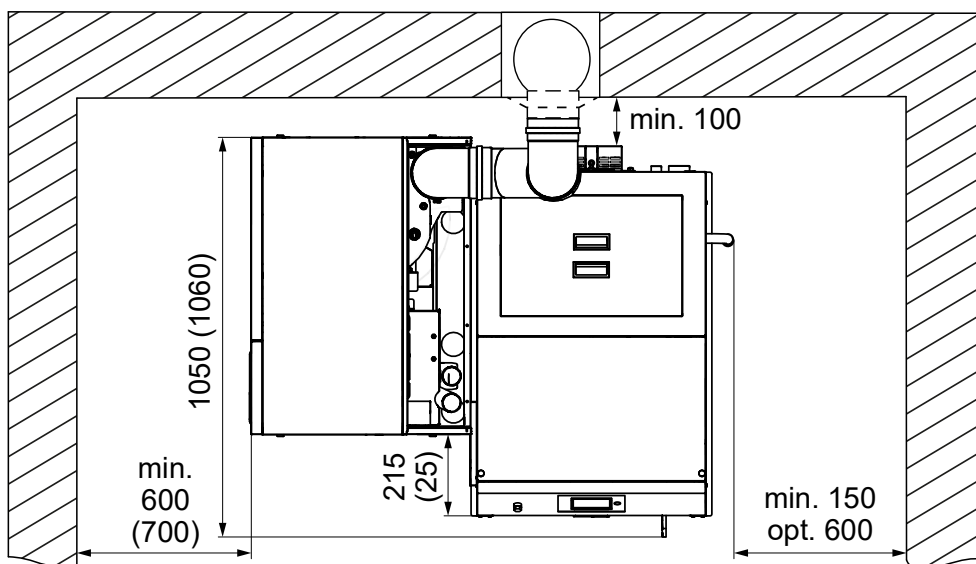

1 Einbaumaße Smart-HV Nano-PK Kombi

1.1 Smart-HV mit Nano-PK rechts, Rauchrohr senkrecht

alle Maße in mm

Maße in (...) für Nano-PK 20-32

Rauchrohr-Anschlussset für Smart-HV 17-23 und Nano-PK 6-15 (20-32)

Pos	Anschlussset	Pos	weitere Komponenten
1	Winkelrohr \varnothing 100 (130)	5	Längenelement \varnothing 130
2	Kesselbride \varnothing 100 x 60 (130 x 60)	6	Winkelrohr \varnothing 130
3	Kesselbride \varnothing 130 x 60	7	Wandrosette \varnothing 130
4	Doppel-T-Stück \varnothing 100 / 130 (\varnothing 130 / 130)		

1.2 Smart-HV mit Nano-PK rechts, Rauchrohr waagrecht

alle Maße in mm

Maße in (...) gültig für Nano-PK 20-32

Rauchrohr-Anschlussset für Smart-HV 17-23 und Nano-PK 6-15 (20-32)

Pos	Anschlussset	Pos	weitere Komponenten
1	Doppel-T-Stück Ø 100 / 130 (130 / 130)	5	Rohrbogen 90° Ø 130
2	Winkelrohr Ø 100 (130)	6	Längenelement Ø 130
3	Kesselbride Ø 100 x 60 (130 x 60)	7	Wandrosette Ø 130
4	Kesselbride Ø 130 x 60		

1.3 Smart-HV mit Nano-PK links, Rauchrohr senkrecht

alle Maße in mm

Maße in (...) gültig für Nano-PK 20-32

Rauchrohr-Anschlussset für Smart-HV 17-23 und Nano-PK 6-15 (20-32)

Pos	Anschlussset	Pos	weitere Komponenten
1	Doppel-T-Stück Ø 100 / 130 (Ø 130 / 130)	5	Längenelement Ø 130
2	Kesselbride Ø 130 x 60	6	Wandrosette Ø 130
3	Kesselbride Ø 100 x 60 (Ø 130 x 60)	7	Winkelrohr Ø 130
4	Winkelrohr Ø 100 (130)		

1.4 Smart-HV mit Nano-PK links, Rauchrohr waagrecht

alle Maße in mm

Maße in (...) gültig für Nano-PK 20-32

Rauchrohr-Anschlussset für Smart-HV 17-23 und Nano-PK 6-15 (20-32)

Pos	Anschlussset	Pos	weitere Komponenten
1	Kesselbride $\text{\O} 130 \times 60$	5	Wandrosette $\text{\O} 130$
2	Kesselbride $\text{\O} 100 \times 60$ (130×60)	6	Längenelement $\text{\O} 130$
3	Winkelrohr $\text{\O} 100$ (130)	7	Rohrbogen $90^\circ \text{\O} 130$
4	Doppel-T-Stück $\text{\O} 100 / 130$ ($\text{\O} 130 / 130$)		