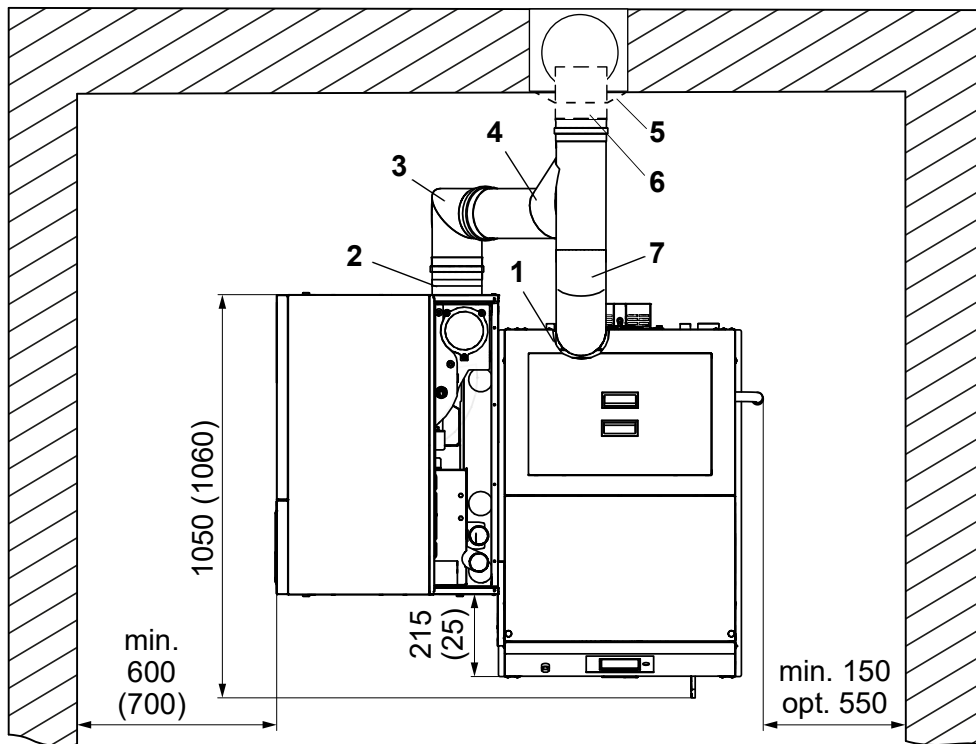

1 Einbaumaße Smart-HV Nano-PK Kombi

1.1 Smart-HV mit Nano-PK rechts, Rauchrohr senkrecht

alle Maße in mm

Maße in (...) für Nano-PK 20-32

Rauchrohr-Anschlussset für Smart-HV 17-23 und Nano-PK 6-15 (20-32)

Pos	Anschlussset	Pos	weitere Komponenten
1	Winkelrohr \varnothing 100 (130)	5	Längenelement \varnothing 130
2	Kesselbride \varnothing 100 x 60 (130 x 60)	6	Winkelrohr \varnothing 130
3	Kesselbride \varnothing 130 x 60	7	Wandrosette \varnothing 130
4	Doppel-T-Stück \varnothing 100 / 130 (\varnothing 130 / 130)		

1.2 Smart-HV mit Nano-PK rechts, Rauchrohr waagrecht

alle Maße in mm

Maße in (...) gültig für Nano-PK 20-32

Rauchrohr-Anschlussset für Smart-HV 17-23 und Nano-PK 6-15 (20-32)

Pos	Anschlussset	Pos	weitere Komponenten
1	Doppel-T-Stück Ø 100 / 130 (130 / 130)	5	Rohrbogen 90° Ø 130
2	Winkelrohr Ø 100 (130)	6	Längenelement Ø 130
3	Kesselbride Ø 100 x 60 (130 x 60)	7	Wandrosette Ø 130
4	Kesselbride Ø 130 x 60		

1.3 Smart-HV mit Nano-PK links, Rauchrohr senkrecht

alle Maße in mm

Maße in (...) gültig für Nano-PK 20-32

Rauchrohr-Anschlussset für Smart-HV 17-23 und Nano-PK 6-15 (20-32)

Pos	Anschlussset	Pos	weitere Komponenten
1	Doppel-T-Stück Ø 100 / 130 (Ø 130 / 130)	5	Längenelement Ø 130
2	Kesselbride Ø 130 x 60	6	Wandrosette Ø 130
3	Kesselbride Ø 100 x 60 (Ø 130 x 60)	7	Winkelrohr Ø 130
4	Winkelrohr Ø 100 (130)		

1.4 Smart-HV mit Nano-PK links, Rauchrohr waagrecht

alle Maße in mm

Maße in (...) gültig für Nano-PK 20-32

Rauchrohr-Anschlussset für Smart-HV 17-23 und Nano-PK 6-15 (20-32)

Pos	Anschlussset	Pos	weitere Komponenten
1	Kesselbride $\text{\O} 130 \times 60$	5	Wandrosette $\text{\O} 130$
2	Kesselbride $\text{\O} 100 \times 60$ (130×60)	6	Längenelement $\text{\O} 130$
3	Winkelrohr $\text{\O} 100$ (130)	7	Rohrbogen $90^\circ \text{\O} 130$
4	Doppel-T-Stück $\text{\O} 100 / 130$ ($\text{\O} 130 / 130$)		