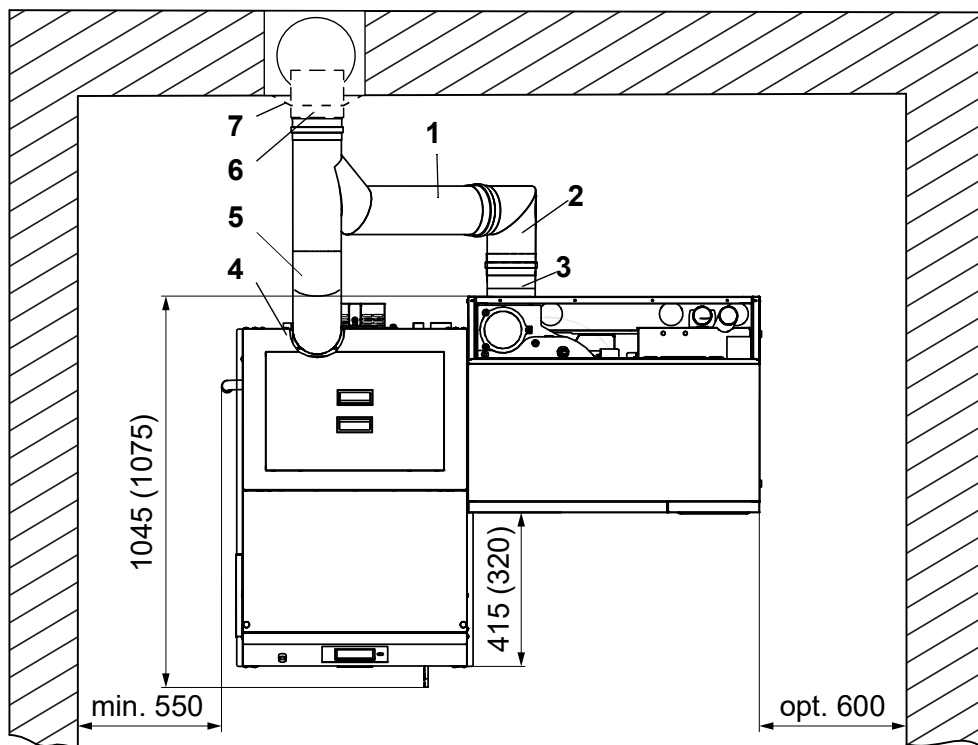

1 Einbaumaße Smart-HV Nano-PK Kombi

1.1 Smart-HV mit Nano-PK rechts, Rauchrohr senkrecht

alle Maße in mm

Maße in (...) für Nano-PK 20-32

Rauchrohr-Anschlussset für Smart-HV 17-23 und Nano-PK 6-15 (20-32)

Pos	Anschlussset	Pos	weitere Komponenten
1	Winkelrohr \varnothing 100 (130)	5	Längenelement \varnothing 130
2	Kesselbride \varnothing 100 x 60 (130 x 60)	6	Winkelrohr \varnothing 130
3	Kesselbride \varnothing 130 x 60	7	Wandrosette \varnothing 130
4	Doppel-T-Stück \varnothing 100 / 130 (\varnothing 130 / 130)		

1.2 Smart-HV mit Nano-PK rechts, Rauchrohr waagrecht

alle Maße in mm

Maße in (...) gültig für Nano-PK 20-32

Rauchrohr-Anschlussset für Smart-HV 17-23 und Nano-PK 6-15 (20-32)

Pos	Anschlussset	Pos	weitere Komponenten
1	Doppel-T-Stück Ø 100 / 130 (130 / 130)	5	Rohrbogen 90° Ø 130
2	Winkelrohr Ø 100 (130)	6	Längenelement Ø 130
3	Kesselbride Ø 100 x 60 (130 x 60)	7	Wandrosette Ø 130
4	Kesselbride Ø 130 x 60		

1.3 Smart-HV mit Nano-PK links, Rauchrohr senkrecht

alle Maße in mm

Maße in (...) gültig für Nano-PK 20-32

Rauchrohr-Anschlussset für Smart-HV 17-23 und Nano-PK 6-15 (20-32)

Pos	Anschlussset	Pos	weitere Komponenten
1	Doppel-T-Stück Ø 100 / 130 (Ø 130 / 130)	5	Längenelement Ø 130
2	Kesselbride Ø 130 x 60	6	Wandrosette Ø 130
3	Kesselbride Ø 100 x 60 (Ø 130 x 60)	7	Winkelrohr Ø 130
4	Winkelrohr Ø 100 (130)		

1.4 Smart-HV mit Nano-PK links, Rauchrohr waagrecht

alle Maße in mm

Maße in (...) gültig für Nano-PK 20-32

Rauchrohr-Anschlussset für Smart-HV 17-23 und Nano-PK 6-15 (20-32)

Pos	Anschlussset	Pos	weitere Komponenten
1	Kesselbride $\text{\O} 130 \times 60$	5	Wandrosette $\text{\O} 130$
2	Kesselbride $\text{\O} 100 \times 60$ (130×60)	6	Längenelement $\text{\O} 130$
3	Winkelrohr $\text{\O} 100$ (130)	7	Rohrbogen $90^\circ \text{\O} 130$
4	Doppel-T-Stück $\text{\O} 100 / 130$ ($\text{\O} 130 / 130$)		