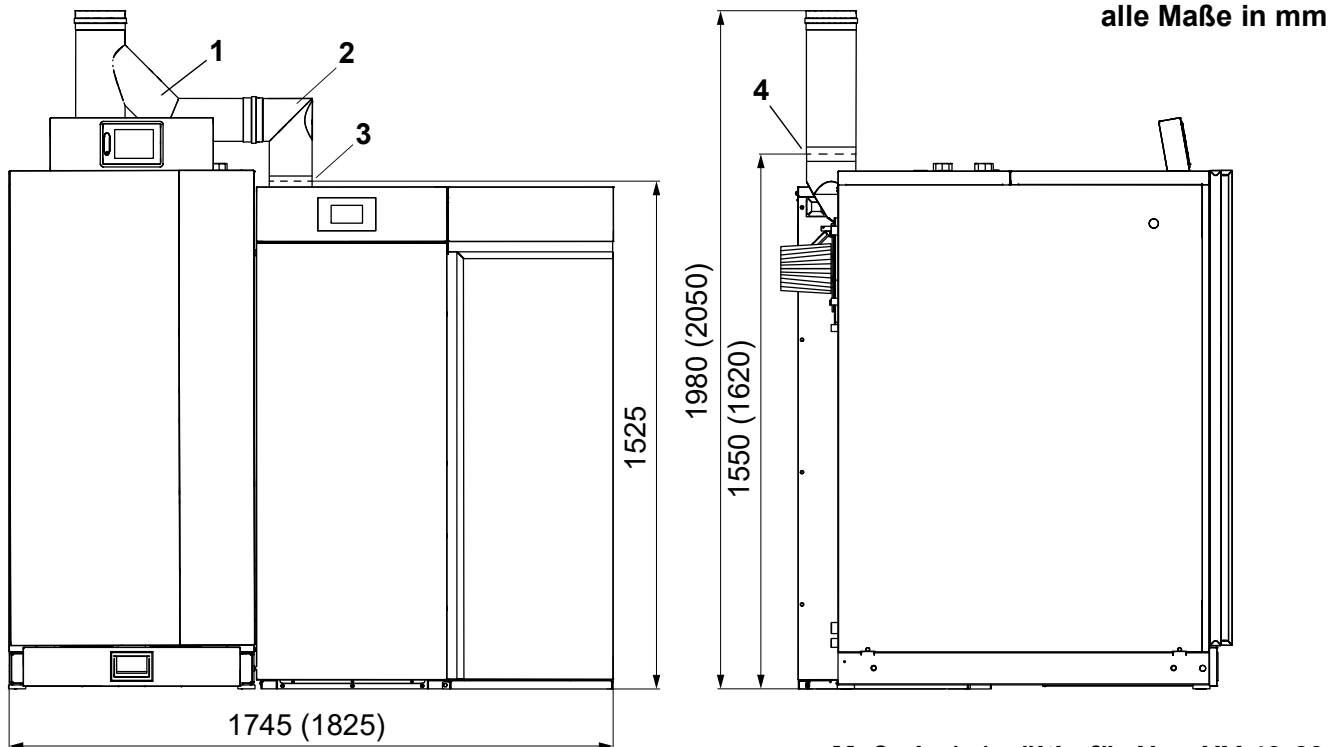

1 Einbaumaße Neo-HV Smart-PK Kombi

1.1 Neo-HV mit Smart-PK rechts, Rauchrohr senkrecht

Maße in (...) gültig für Neo-HV 40-60

Rauchrohr-Anschlussset für Neo-HV 20-60 und Smart-PK 17-32

| Pos | Anschlussset |
|-----|----------------------------|
| 1 | Doppel-T-Stück Ø 150 / 130 |
| 2 | Winkelrohr Ø 130 |
| 3 | Kesselbride Ø 130 x 60 |
| 4 | Kesselbride Ø 150 x 60 |

1.2 Neo-HV mit Smart-PK rechts, Rauchrohr waagrecht

alle Maße in mm

Maße in (...) gültig für Neo-HV 40-60

Rauchrohr-Anschlussset für Neo-HV 20-60 und Smart-PK 17-32

| Pos | Anschlussset |
|-----|----------------------------|
| 1 | Kesselbride Ø 150 x 60 |
| 2 | Doppel-T-Stück Ø 150 / 130 |
| 3 | Winkelrohr Ø 130 |
| 4 | Kesselbride Ø 130 x 60 |

1.3 Neo-HV mit Smart-PK links, Rauchrohr senkrecht

alle Maße in mm

Maße in (...) gültig für Neo-HV 40-60

Rauchrohr-Anschlussset für Neo-HV 20-60 und Smart-PK 17-32

| Pos | Anschlussset |
|-----|----------------------------|
| 1 | Kesselbride Ø 150 x 60 |
| 2 | Kesselbride Ø 130 x 60 |
| 3 | Winkelrohr Ø 130 |
| 4 | Doppel-T-Stück Ø 150 / 130 |

1.4 Neo-HV mit Smart-PK links, Rauchrohr waagrecht

alle Maße in mm

Maße in (...) gültig für Neo-HV 40-60

Rauchrohr-Anschlussset für Neo-HV 20-60 und Smart-PK 17-32

| Pos | Anschlussset |
|-----|--|
| 1 | Kesselbride \varnothing 130 x 60 |
| 2 | Winkelrohr \varnothing 130 |
| 3 | Doppel-T-Stück \varnothing 150 / 130 |
| 4 | Kesselbride \varnothing 150 x 60 |