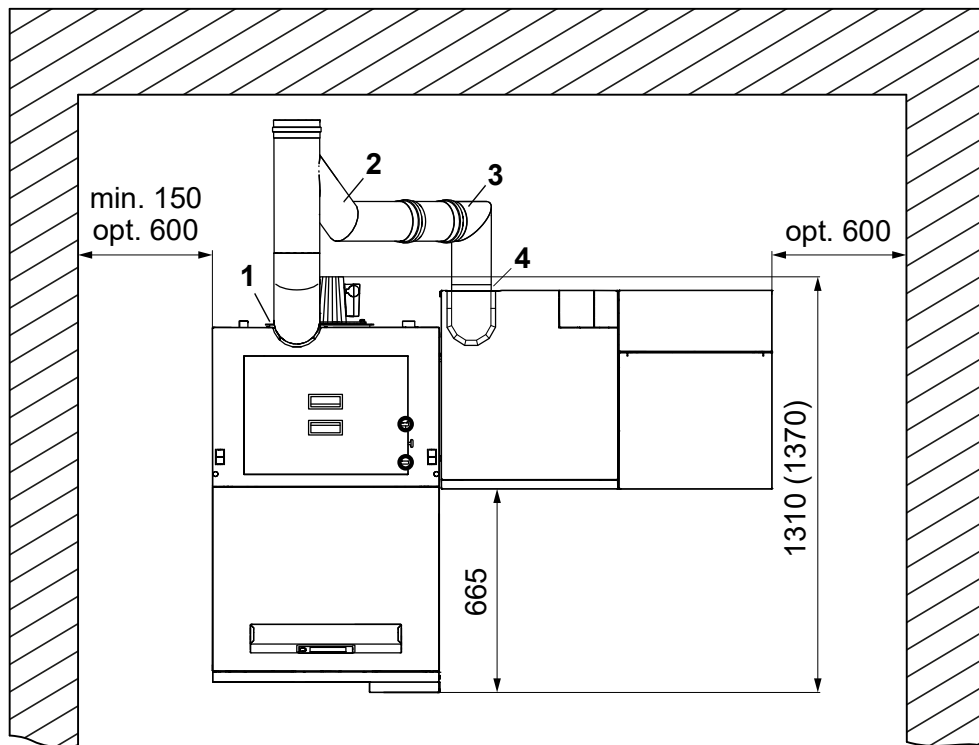

1 Einbaumaße Neo-HV Smart-PK Kombi

1.1 Neo-HV mit Smart-PK rechts, Rauchrohr senkrecht

Maße in (...) gültig für Neo-HV 40-60

Rauchrohr-Anschlussset für Neo-HV 20-60 und Smart-PK 17-32

| Pos | Anschlussset |
|-----|----------------------------|
| 1 | Doppel-T-Stück Ø 150 / 130 |
| 2 | Winkelrohr Ø 130 |
| 3 | Kesselbride Ø 130 x 60 |
| 4 | Kesselbride Ø 150 x 60 |

1.2 Neo-HV mit Smart-PK rechts, Rauchrohr waagrecht

alle Maße in mm

Maße in (...) gültig für Neo-HV 40-60

Rauchrohr-Anschlussset für Neo-HV 20-60 und Smart-PK 17-32

| Pos | Anschlussset |
|-----|----------------------------|
| 1 | Kesselbride Ø 150 x 60 |
| 2 | Doppel-T-Stück Ø 150 / 130 |
| 3 | Winkelrohr Ø 130 |
| 4 | Kesselbride Ø 130 x 60 |

1.3 Neo-HV mit Smart-PK links, Rauchrohr senkrecht

alle Maße in mm

Maße in (...) gültig für Neo-HV 40-60

Rauchrohr-Anschlussset für Neo-HV 20-60 und Smart-PK 17-32

| Pos | Anschlussset |
|-----|----------------------------|
| 1 | Kesselbride Ø 150 x 60 |
| 2 | Kesselbride Ø 130 x 60 |
| 3 | Winkelrohr Ø 130 |
| 4 | Doppel-T-Stück Ø 150 / 130 |

1.4 Neo-HV mit Smart-PK links, Rauchrohr waagrecht

alle Maße in mm

Maße in (...) gültig für Neo-HV 40-60

Rauchrohr-Anschlussset für Neo-HV 20-60 und Smart-PK 17-32

| Pos | Anschlussset |
|-----|--|
| 1 | Kesselbride \varnothing 130 x 60 |
| 2 | Winkelrohr \varnothing 130 |
| 3 | Doppel-T-Stück \varnothing 150 / 130 |
| 4 | Kesselbride \varnothing 150 x 60 |