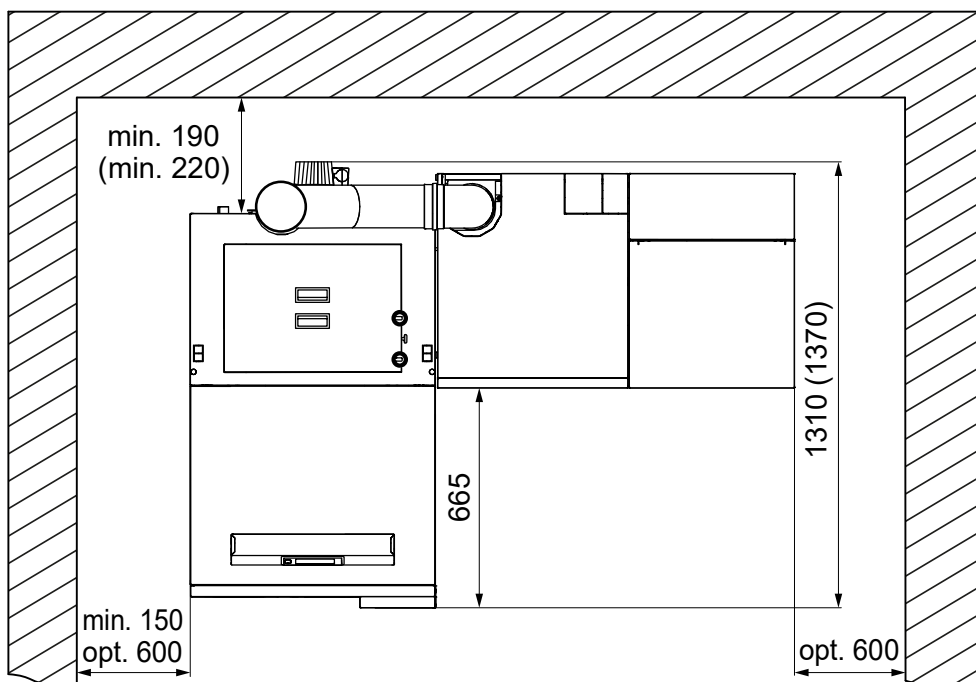

1 Einbaumaße Neo-HV Smart-PK Kombi

1.1 Neo-HV mit Smart-PK rechts, Rauchrohr senkrecht

Maße in (...) gültig für Neo-HV 40-60

Rauchrohr-Anschlussset für Neo-HV 20-60 und Smart-PK 17-32

| Pos | Anschlussset |
|-----|----------------------------|
| 1 | Doppel-T-Stück Ø 150 / 130 |
| 2 | Winkelrohr Ø 130 |
| 3 | Kesselbride Ø 130 x 60 |
| 4 | Kesselbride Ø 150 x 60 |

1.2 Neo-HV mit Smart-PK rechts, Rauchrohr waagrecht

alle Maße in mm

Maße in (...) gültig für Neo-HV 40-60

Rauchrohr-Anschlussset für Neo-HV 20-60 und Smart-PK 17-32

| Pos | Anschlussset |
|-----|----------------------------|
| 1 | Kesselbride Ø 150 x 60 |
| 2 | Doppel-T-Stück Ø 150 / 130 |
| 3 | Winkelrohr Ø 130 |
| 4 | Kesselbride Ø 130 x 60 |

1.3 Neo-HV mit Smart-PK links, Rauchrohr senkrecht

alle Maße in mm

Maße in (...) gültig für Neo-HV 40-60

Rauchrohr-Anschlussset für Neo-HV 20-60 und Smart-PK 17-32

| Pos | Anschlussset |
|-----|----------------------------|
| 1 | Kesselbride Ø 150 x 60 |
| 2 | Kesselbride Ø 130 x 60 |
| 3 | Winkelrohr Ø 130 |
| 4 | Doppel-T-Stück Ø 150 / 130 |

1.4 Neo-HV mit Smart-PK links, Rauchrohr waagrecht

alle Maße in mm

Maße in (...) gültig für Neo-HV 40-60

Rauchrohr-Anschlussset für Neo-HV 20-60 und Smart-PK 17-32

| Pos | Anschlussset |
|-----|--|
| 1 | Kesselbride \varnothing 130 x 60 |
| 2 | Winkelrohr \varnothing 130 |
| 3 | Doppel-T-Stück \varnothing 150 / 130 |
| 4 | Kesselbride \varnothing 150 x 60 |