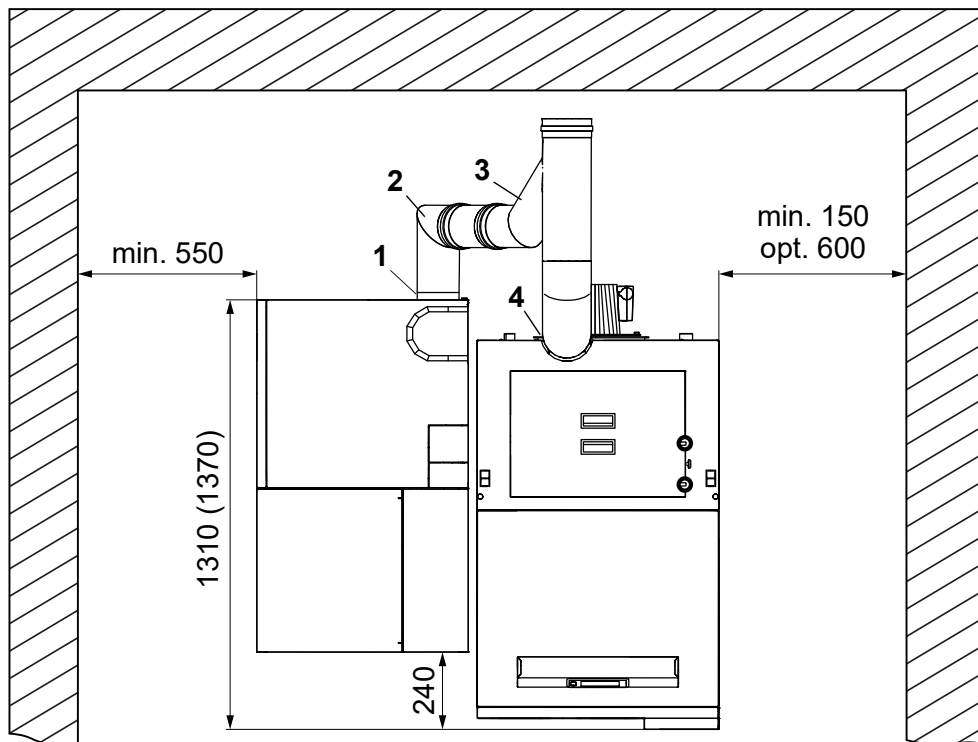

1 Einbaumaße Neo-HV Smart-PK Kombi

1.1 Neo-HV mit Smart-PK rechts, Rauchrohr senkrecht

Maße in (...) gültig für Neo-HV 40-60

Rauchrohr-Anschlussset für Neo-HV 20-60 und Smart-PK 17-32

| Pos | Anschlussset |
|-----|----------------------------|
| 1 | Doppel-T-Stück Ø 150 / 130 |
| 2 | Winkelrohr Ø 130 |
| 3 | Kesselbride Ø 130 x 60 |
| 4 | Kesselbride Ø 150 x 60 |

1.2 Neo-HV mit Smart-PK rechts, Rauchrohr waagrecht

alle Maße in mm

Maße in (...) gültig für Neo-HV 40-60

Rauchrohr-Anschlussset für Neo-HV 20-60 und Smart-PK 17-32

| Pos | Anschlussset |
|-----|----------------------------|
| 1 | Kesselbride Ø 150 x 60 |
| 2 | Doppel-T-Stück Ø 150 / 130 |
| 3 | Winkelrohr Ø 130 |
| 4 | Kesselbride Ø 130 x 60 |

1.3 Neo-HV mit Smart-PK links, Rauchrohr senkrecht

alle Maße in mm

Maße in (...) gültig für Neo-HV 40-60

Rauchrohr-Anschlussset für Neo-HV 20-60 und Smart-PK 17-32

| Pos | Anschlussset |
|-----|----------------------------|
| 1 | Kesselbride Ø 150 x 60 |
| 2 | Kesselbride Ø 130 x 60 |
| 3 | Winkelrohr Ø 130 |
| 4 | Doppel-T-Stück Ø 150 / 130 |

1.4 Neo-HV mit Smart-PK links, Rauchrohr waagrecht

alle Maße in mm

Maße in (...) gültig für Neo-HV 40-60

Rauchrohr-Anschlussset für Neo-HV 20-60 und Smart-PK 17-32

| Pos | Anschlussset |
|-----|--|
| 1 | Kesselbride \varnothing 130 x 60 |
| 2 | Winkelrohr \varnothing 130 |
| 3 | Doppel-T-Stück \varnothing 150 / 130 |
| 4 | Kesselbride \varnothing 150 x 60 |