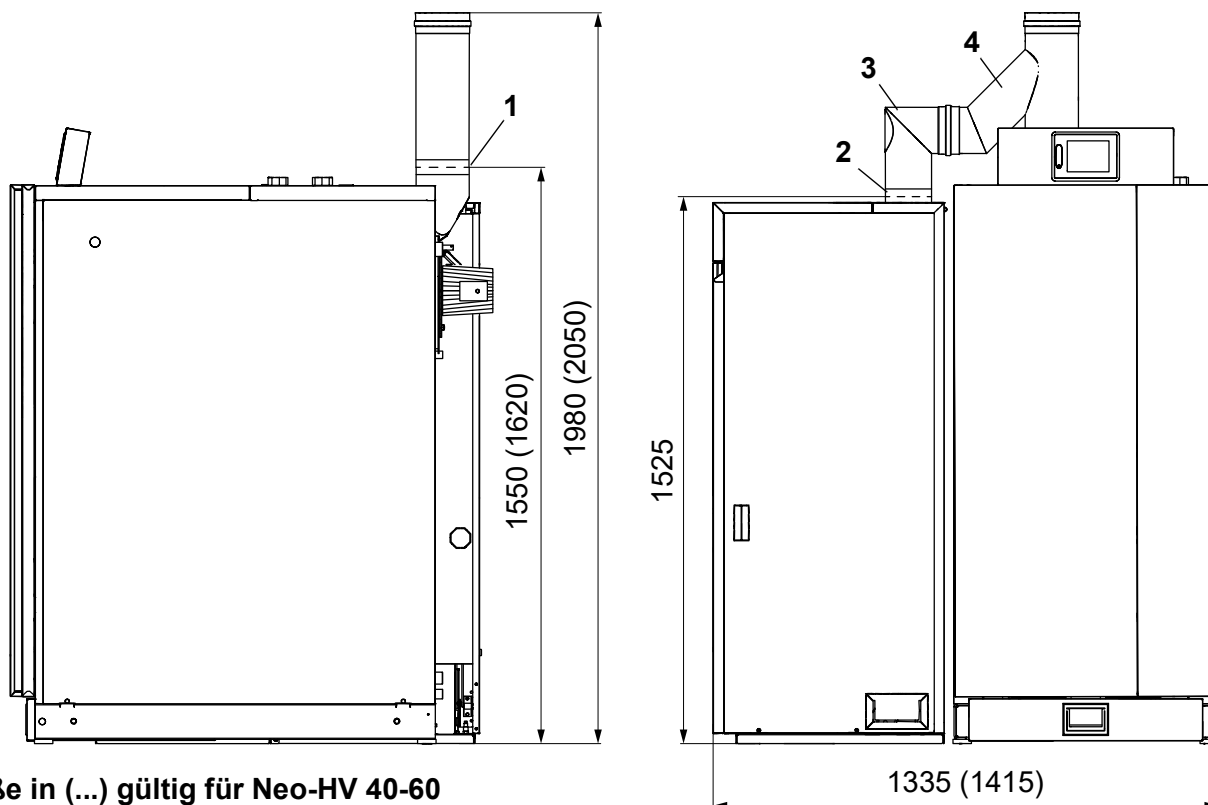

1 Einbaumaße Neo-HV Smart-PK Kombi

1.1 Neo-HV mit Smart-PK rechts, Rauchrohr senkrecht

Maße in (...) gültig für Neo-HV 40-60

Rauchrohr-Anschlussset für Neo-HV 20-60 und Smart-PK 17-32

| Pos | Anschlussset |
|-----|----------------------------|
| 1 | Doppel-T-Stück Ø 150 / 130 |
| 2 | Winkelrohr Ø 130 |
| 3 | Kesselbride Ø 130 x 60 |
| 4 | Kesselbride Ø 150 x 60 |

1.2 Neo-HV mit Smart-PK rechts, Rauchrohr waagrecht

alle Maße in mm

Maße in (...) gültig für Neo-HV 40-60

Rauchrohr-Anschlussset für Neo-HV 20-60 und Smart-PK 17-32

| Pos | Anschlussset |
|-----|----------------------------|
| 1 | Kesselbride Ø 150 x 60 |
| 2 | Doppel-T-Stück Ø 150 / 130 |
| 3 | Winkelrohr Ø 130 |
| 4 | Kesselbride Ø 130 x 60 |

1.3 Neo-HV mit Smart-PK links, Rauchrohr senkrecht

alle Maße in mm

Maße in (...) gültig für Neo-HV 40-60

Rauchrohr-Anschlussset für Neo-HV 20-60 und Smart-PK 17-32

| Pos | Anschlussset |
|-----|----------------------------|
| 1 | Kesselbride Ø 150 x 60 |
| 2 | Kesselbride Ø 130 x 60 |
| 3 | Winkelrohr Ø 130 |
| 4 | Doppel-T-Stück Ø 150 / 130 |

1.4 Neo-HV mit Smart-PK links, Rauchrohr waagrecht

alle Maße in mm

Maße in (...) gültig für Neo-HV 40-60

Rauchrohr-Anschlussset für Neo-HV 20-60 und Smart-PK 17-32

| Pos | Anschlussset |
|-----|--|
| 1 | Kesselbride \varnothing 130 x 60 |
| 2 | Winkelrohr \varnothing 130 |
| 3 | Doppel-T-Stück \varnothing 150 / 130 |
| 4 | Kesselbride \varnothing 150 x 60 |