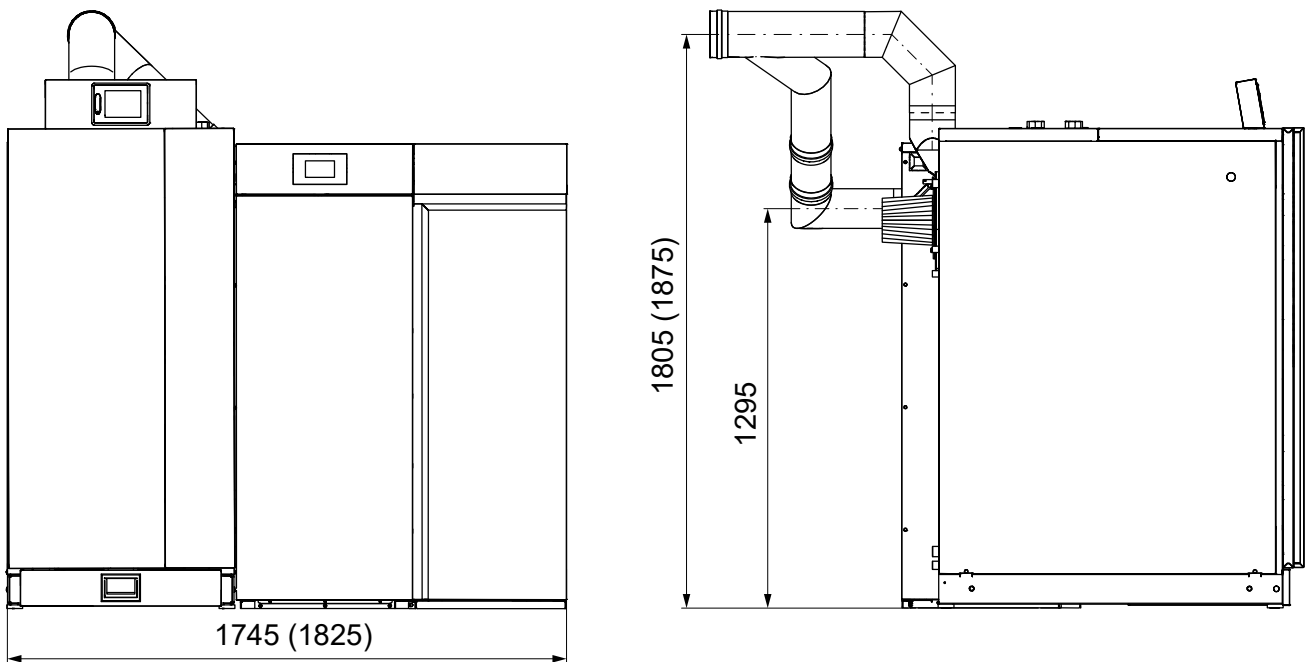

1 Einbaumaße Neo-HV Smart-PK Kombi

1.1 Neo-HV mit Smart-PK rechts, Rauchrohr senkrecht

Maße in (...) gültig für Neo-HV 40-60

Rauchrohr-Anschlussset für Neo-HV 20-60 und Smart-PK 17-32

| Pos | Anschlussset |
|-----|----------------------------|
| 1 | Doppel-T-Stück Ø 150 / 130 |
| 2 | Winkelrohr Ø 130 |
| 3 | Kesselbride Ø 130 x 60 |
| 4 | Kesselbride Ø 150 x 60 |

1.2 Neo-HV mit Smart-PK rechts, Rauchrohr waagrecht

alle Maße in mm

Maße in (...) gültig für Neo-HV 40-60

Rauchrohr-Anschlussset für Neo-HV 20-60 und Smart-PK 17-32

| Pos | Anschlussset |
|-----|----------------------------|
| 1 | Kesselbride Ø 150 x 60 |
| 2 | Doppel-T-Stück Ø 150 / 130 |
| 3 | Winkelrohr Ø 130 |
| 4 | Kesselbride Ø 130 x 60 |

1.3 Neo-HV mit Smart-PK links, Rauchrohr senkrecht

alle Maße in mm

Maße in (...) gültig für Neo-HV 40-60

Rauchrohr-Anschlussset für Neo-HV 20-60 und Smart-PK 17-32

| Pos | Anschlussset |
|-----|----------------------------|
| 1 | Kesselbride Ø 150 x 60 |
| 2 | Kesselbride Ø 130 x 60 |
| 3 | Winkelrohr Ø 130 |
| 4 | Doppel-T-Stück Ø 150 / 130 |

1.4 Neo-HV mit Smart-PK links, Rauchrohr waagrecht

alle Maße in mm

Maße in (...) gültig für Neo-HV 40-60

Rauchrohr-Anschlussset für Neo-HV 20-60 und Smart-PK 17-32

| Pos | Anschlussset |
|-----|--|
| 1 | Kesselbride \varnothing 130 x 60 |
| 2 | Winkelrohr \varnothing 130 |
| 3 | Doppel-T-Stück \varnothing 150 / 130 |
| 4 | Kesselbride \varnothing 150 x 60 |