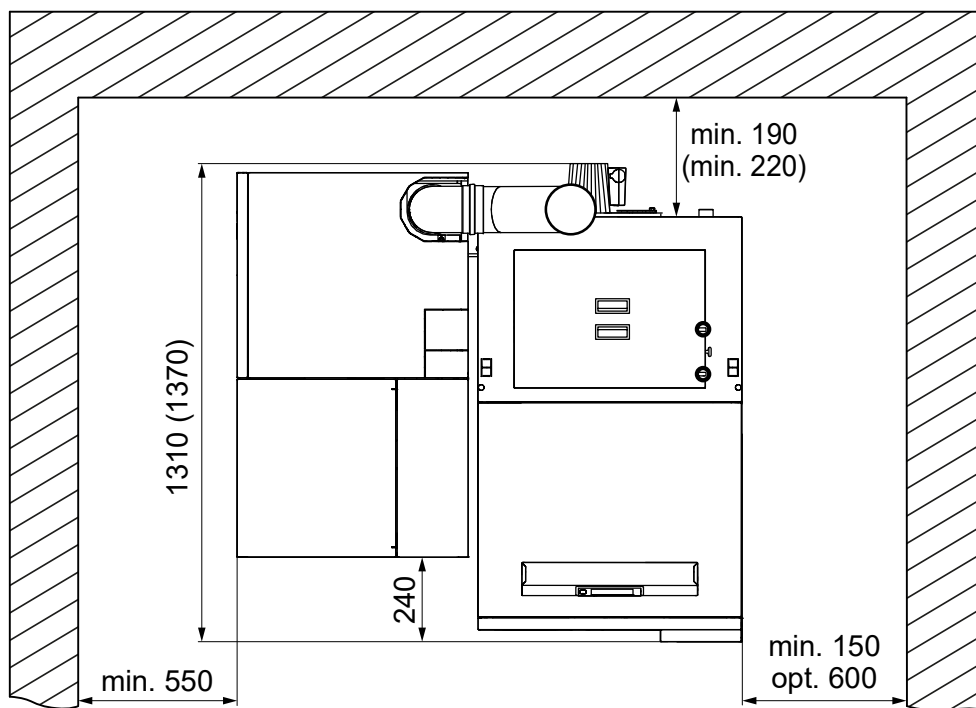

1 Einbaumaße Neo-HV Smart-PK Kombi

1.1 Neo-HV mit Smart-PK rechts, Rauchrohr senkrecht

Maße in (...) gültig für Neo-HV 40-60

Rauchrohr-Anschlussset für Neo-HV 20-60 und Smart-PK 17-32

| Pos | Anschlussset |
|-----|----------------------------|
| 1 | Doppel-T-Stück Ø 150 / 130 |
| 2 | Winkelrohr Ø 130 |
| 3 | Kesselbride Ø 130 x 60 |
| 4 | Kesselbride Ø 150 x 60 |

1.2 Neo-HV mit Smart-PK rechts, Rauchrohr waagrecht

alle Maße in mm

Maße in (...) gültig für Neo-HV 40-60

Rauchrohr-Anschlussset für Neo-HV 20-60 und Smart-PK 17-32

| Pos | Anschlussset |
|-----|----------------------------|
| 1 | Kesselbride Ø 150 x 60 |
| 2 | Doppel-T-Stück Ø 150 / 130 |
| 3 | Winkelrohr Ø 130 |
| 4 | Kesselbride Ø 130 x 60 |

1.3 Neo-HV mit Smart-PK links, Rauchrohr senkrecht

alle Maße in mm

Maße in (...) gültig für Neo-HV 40-60

Rauchrohr-Anschlussset für Neo-HV 20-60 und Smart-PK 17-32

| Pos | Anschlussset |
|-----|----------------------------|
| 1 | Kesselbride Ø 150 x 60 |
| 2 | Kesselbride Ø 130 x 60 |
| 3 | Winkelrohr Ø 130 |
| 4 | Doppel-T-Stück Ø 150 / 130 |

1.4 Neo-HV mit Smart-PK links, Rauchrohr waagrecht

alle Maße in mm

Maße in (...) gültig für Neo-HV 40-60

Rauchrohr-Anschlussset für Neo-HV 20-60 und Smart-PK 17-32

| Pos | Anschlussset |
|-----|--|
| 1 | Kesselbride \varnothing 130 x 60 |
| 2 | Winkelrohr \varnothing 130 |
| 3 | Doppel-T-Stück \varnothing 150 / 130 |
| 4 | Kesselbride \varnothing 150 x 60 |