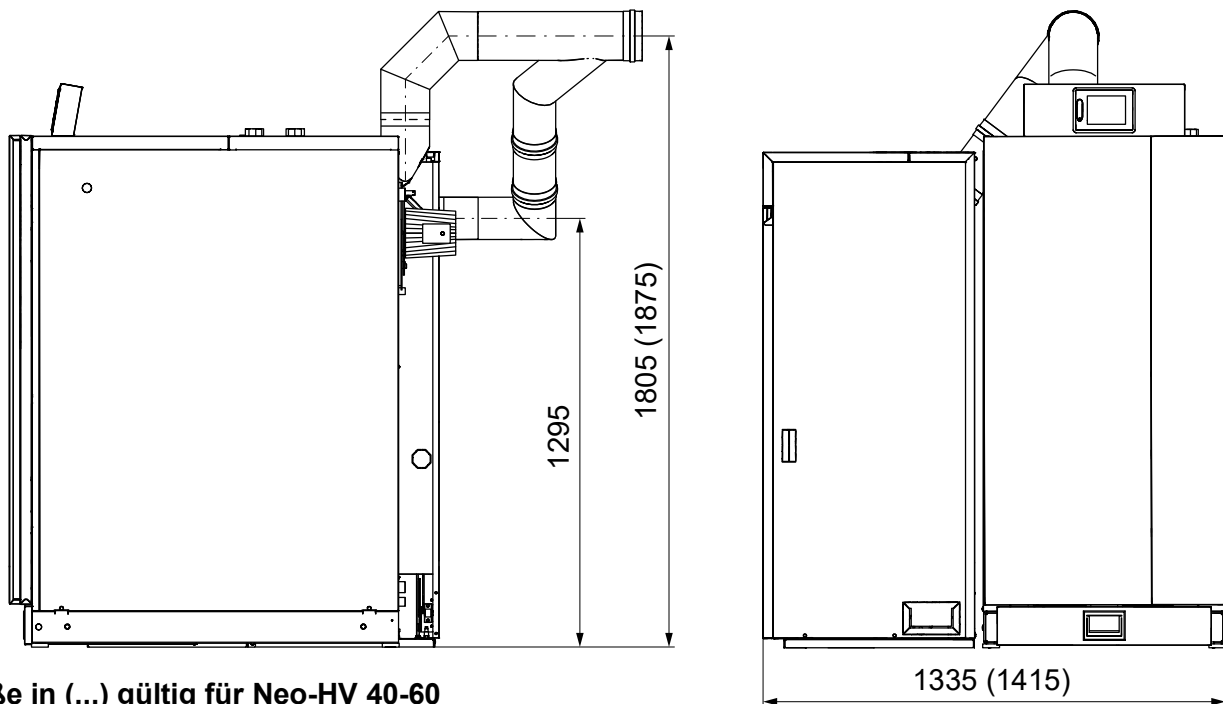

1 Einbaumaße Neo-HV Smart-PK Kombi

1.1 Neo-HV mit Smart-PK rechts, Rauchrohr senkrecht

Maße in (...) gültig für Neo-HV 40-60

Rauchrohr-Anschlussset für Neo-HV 20-60 und Smart-PK 17-32

| Pos | Anschlussset |
|-----|----------------------------|
| 1 | Doppel-T-Stück Ø 150 / 130 |
| 2 | Winkelrohr Ø 130 |
| 3 | Kesselbride Ø 130 x 60 |
| 4 | Kesselbride Ø 150 x 60 |

1.2 Neo-HV mit Smart-PK rechts, Rauchrohr waagrecht

alle Maße in mm

Maße in (...) gültig für Neo-HV 40-60

Rauchrohr-Anschlussset für Neo-HV 20-60 und Smart-PK 17-32

| Pos | Anschlussset |
|-----|----------------------------|
| 1 | Kesselbride Ø 150 x 60 |
| 2 | Doppel-T-Stück Ø 150 / 130 |
| 3 | Winkelrohr Ø 130 |
| 4 | Kesselbride Ø 130 x 60 |

1.3 Neo-HV mit Smart-PK links, Rauchrohr senkrecht

alle Maße in mm

Maße in (...) gültig für Neo-HV 40-60

Rauchrohr-Anschlussset für Neo-HV 20-60 und Smart-PK 17-32

| Pos | Anschlussset |
|-----|----------------------------|
| 1 | Kesselbride Ø 150 x 60 |
| 2 | Kesselbride Ø 130 x 60 |
| 3 | Winkelrohr Ø 130 |
| 4 | Doppel-T-Stück Ø 150 / 130 |

1.4 Neo-HV mit Smart-PK links, Rauchrohr waagrecht

alle Maße in mm

Maße in (...) gültig für Neo-HV 40-60

Rauchrohr-Anschlussset für Neo-HV 20-60 und Smart-PK 17-32

| Pos | Anschlussset |
|-----|--|
| 1 | Kesselbride \varnothing 130 x 60 |
| 2 | Winkelrohr \varnothing 130 |
| 3 | Doppel-T-Stück \varnothing 150 / 130 |
| 4 | Kesselbride \varnothing 150 x 60 |